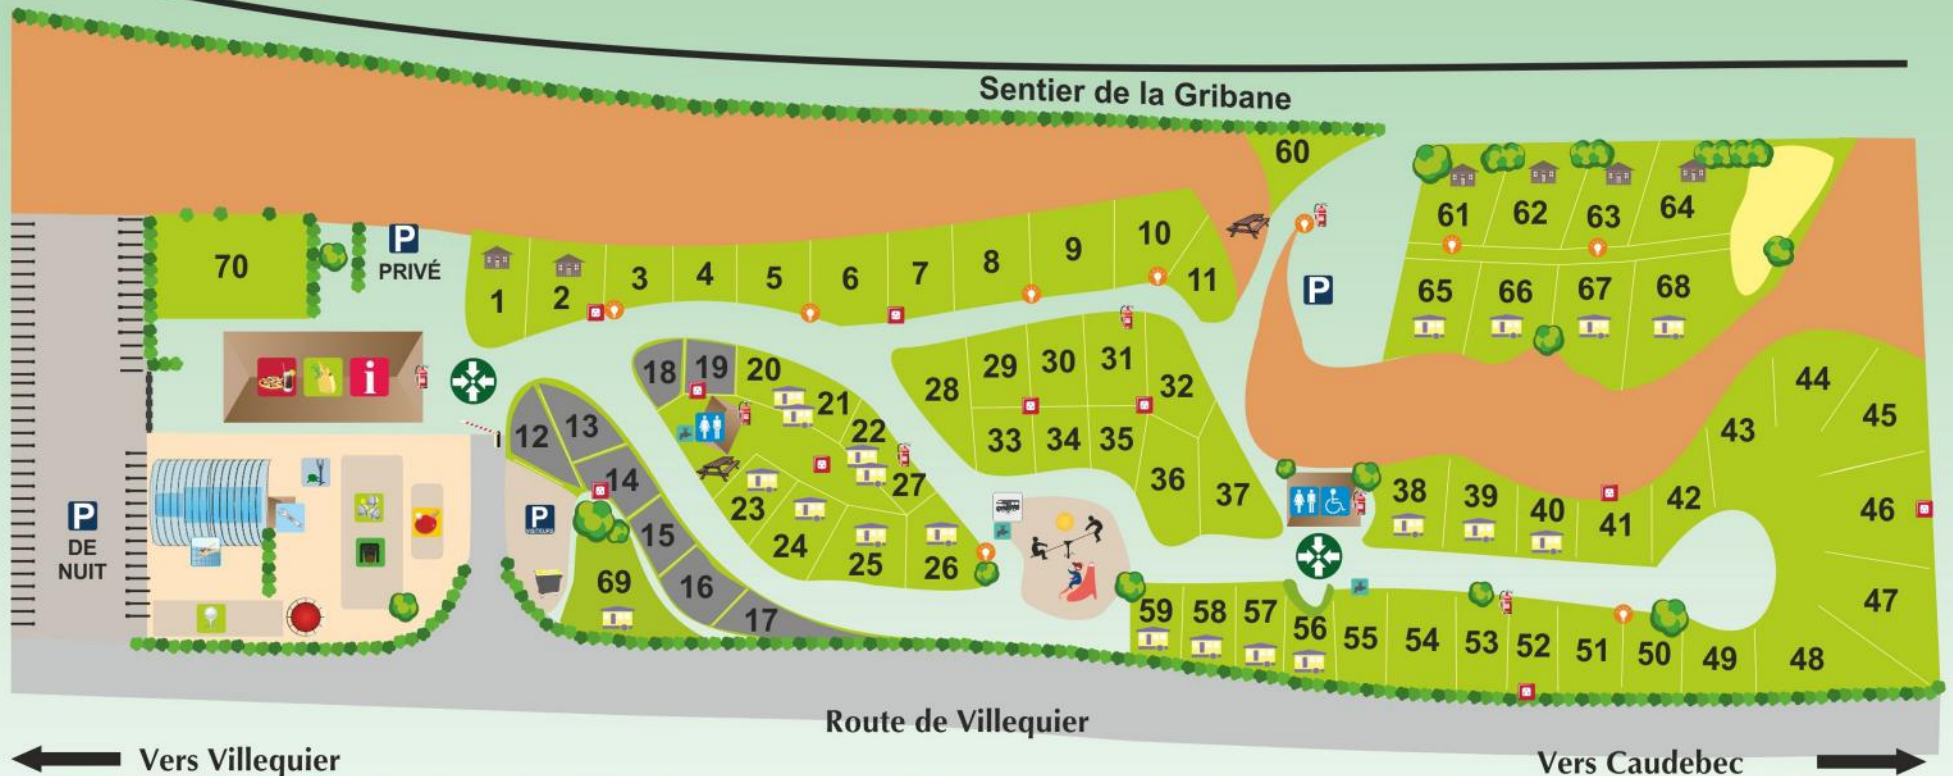

# CAMPING BARRE Y VA ★★★★★

La Seine

- |  |  |   |  |                                      |   |                    |
|--|--|---|--|--------------------------------------|---|--------------------|
| <b>Accueil</b><br>Reception                      | <b>Eau potable</b><br>Drinking water                                     | <b>Emplacement Mobil-home</b><br>Mobil home pitch | <b>Espace jeu</b><br>Playground area                               | <b>Mini Golf</b>                     | <b>Ping-Pong</b>  | <b>Snack Bar</b>   |
| <b>Aire de regroupement</b><br>Assembly point    | <b>Eclairage</b><br>Lighting   | <b>Epicurerie</b><br>Mini market                  | <b>Espace fitness</b><br>Fitness area                              | <b>Ordures ménagères</b><br>Dustbins | <b>Portillon</b><br>Gate  | <b>Trampoline</b>  |
| <b>Borne camping-car</b><br>Waste & service area | <b>Emplacement réservé camping-car</b><br>Pitch reserved for camping car | <b>Espace aquatique</b><br>Aquatic space          | <b>Extincteurs</b><br>Extinguishers                                | <b>Parking</b>                       | <b>Sanitaires</b><br>Sanitaires                                 | <b>Hand ball</b>   |
| <b>Bornes électriques</b><br>Electric points     | <b>Emplacement Chalet</b><br>Cottage pitch                               | <b>Espace détente</b><br>Relaxing area            | <b>Local technique Piscine</b><br>Technical room for swimming pool | <b>Pétanque</b>                      | <b>Sanitaires Handicapés</b><br>Sanitaires for disabled persons | <b>Pique-nique</b> |